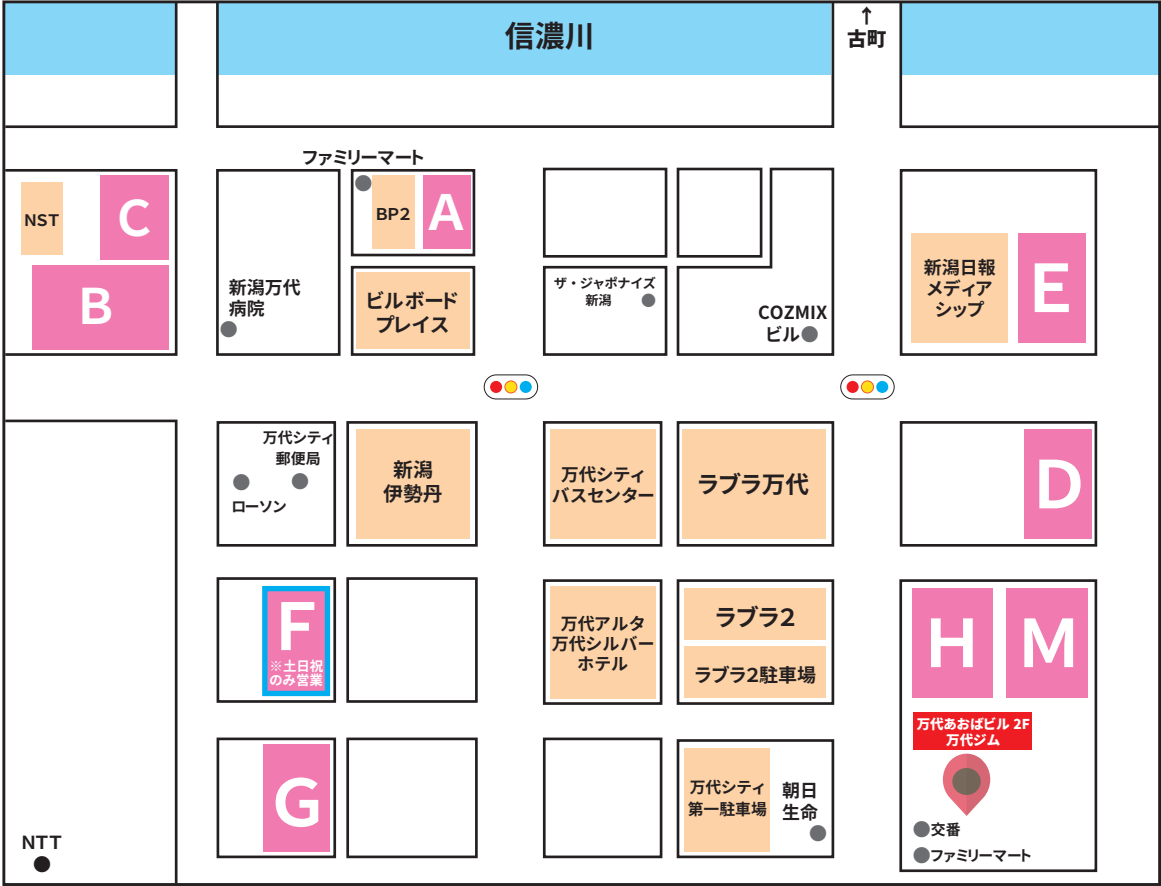

《 提携駐車場ののご案内 》

お車でお越しの方は近隣のコインパーキングをご利用下さい。
 会員種別によって駐車場1時間サービス券を発行しております。(別紙 料金表をご確認下さい)
 該当する方は駐車券をお持ちの上、フロントへご提示お願い致します。

下記駐車場をご利用下さい 《 駐車券を忘れずにフロントへ提示してください 》

- | | |
|---|---|
| <p>A アクロスパーキング
 営業時間：24 時間
 収容台数：250 台
 立体駐車場
 30分 / 220 円</p> | <p>F ホームテック旭駐車場
 ※土日祝のみ営業
 営業時間：10 時～19 時
 平面駐車場
 30分 / 220 円</p> |
| <p>B 万代シティ第3駐車場
 営業時間：24 時間
 収容台数：255 台
 平面駐車場
 30分 / 220 円</p> | <p>G キクチガレージ
 営業時間：24 時間
 平面駐車場
 40分 / 200 円</p> |
| <p>C 万代シティ第5駐車場
 営業時間：24 時間
 収容台数：184 台
 平面駐車場
 30分 / 220 円</p> | <p>H アルモ万代 I・II
 営業時間：24 時間
 平面駐車場
 30分 / 200 円 (8 時～18 時)
 60分 / 100 円 (18 時～翌 8 時)</p> |
| <p>D パラカ万代シティ駐車場
 営業時間：24 時間
 収容台数：274 台
 立体駐車場
 30分 / 200 円</p> | <p>M パラカ新潟市万代第2駐車場
 営業時間：24 時間
 平面駐車場
 30分 / 200 円</p> |
| <p>E 新潟日報メディアシップ駐車場
 営業時間：24 時間
 立体駐車場
 30分 / 220 円</p> | |